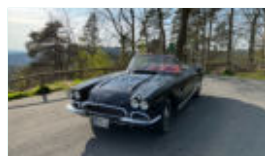

FAHRER: AUERSWALD Philipp
BEIFAHRER: BEER Romy
TEAM: V8 Werk

FAHRZEUG: Chevrolet-Corvette C1
KAROSSE: Roadster
BAUJAHR: 1962

003