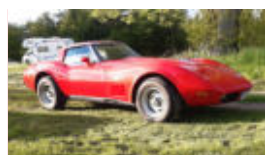

FAHRER: NOACK Karsten
BEIFAHRER: SCHÖNE Mandy
TEAM:

FAHRZEUG: CHEVROLET CORVETTE '97
Convertible
KAROSSE: Cabrio
BAUJAHR: 1979

038