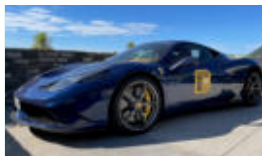

FAHRER: BECK Jens
BEIFAHRER: BECK Katrin
TEAM: KSAC

FAHRZEUG: Ferrari 458 Speciale
KAROSSE: Coupé
BAUJAHR: 2015

138