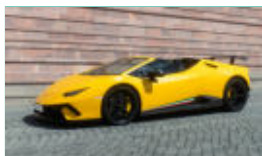

FAHRER: SCHWARZAT Sven
BEIFAHRER: RADER Kevin
TEAM:

FAHRZEUG: Lamborghini Huracan Performante
KAROSSE: Cabrio
BAUJAHR: 2019

090